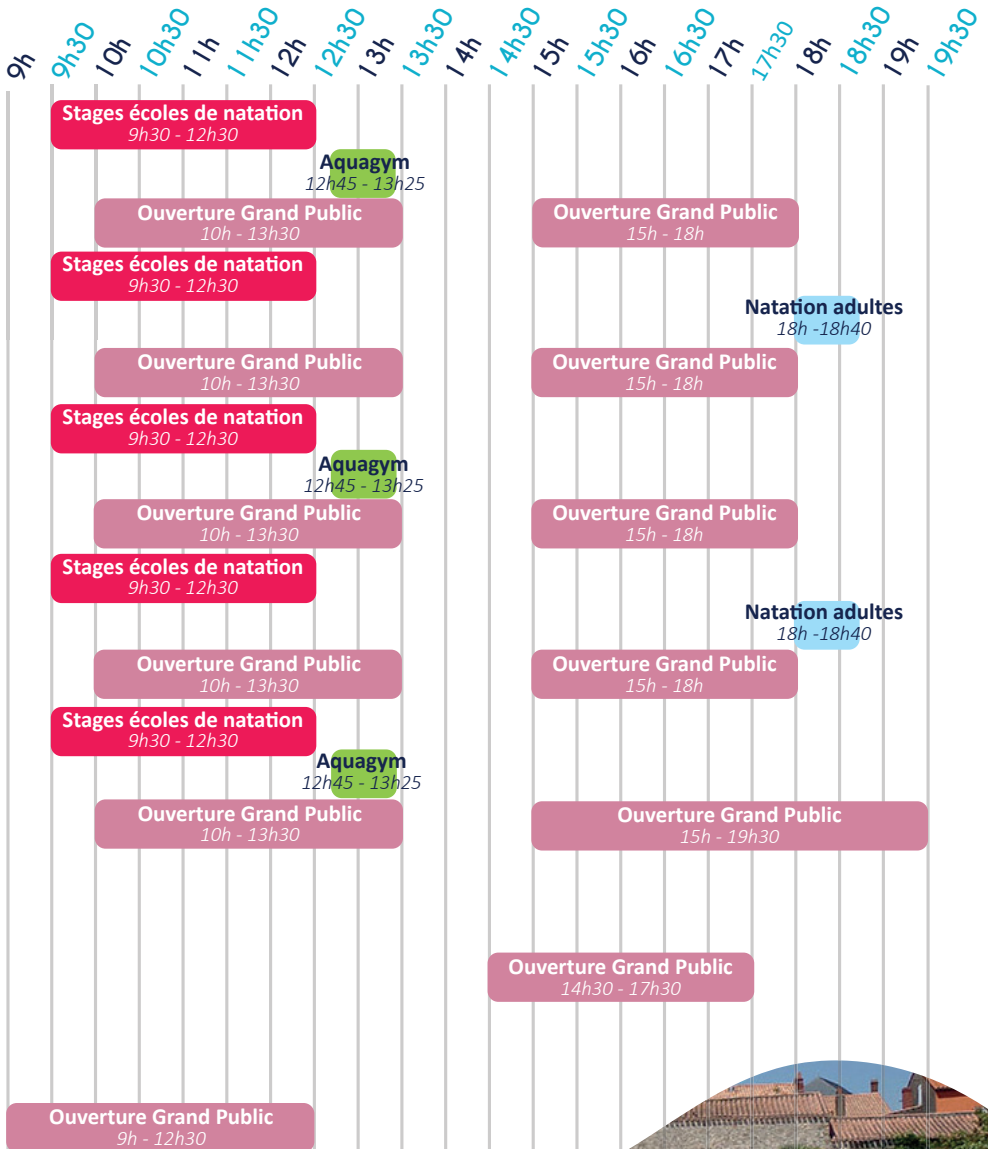

Les mardis et jeudis de 18h à 18h45

Tarif : 14€ la séance | 130€ les 10 séances

Aqua-activités

Aquagym

Cours de gymnastique aquatique destiné au plus grand nombre, idéal pour entretenir régulièrement sa forme.

Les lundis, mercredis et vendredis de 12h45 à 13h25

Tarif : 14€ la séance | 130€ les 10 séances

Le programme complet

Lundi

Mardi

Mercredi

Jeudi

Vendredi

Samedi

Dimanche

le Château d'Ô

OUVERTURE SAISONNIÈRE

eau entre 28° et 30°

L'espace aquatique de plein air, le Château d'Ô à Legé vous accueille autour d'un grand bassin dans un environnement convivial.

Équipements

Horaires · vacances d'été 2026

Lundi	10h- 13h30	15h- 18h
Mardi	10h- 13h30	15h- 18h
Mercredi	10h- 13h30	15h- 18h
Jeudi	10h- 13h30	15h- 18h
Vendredi	10h- 13h30	15h- 19h30
Samedi	<i>Fermé</i>	14h30- 17h30
Dimanche	9h- 12h30	<i>Fermé</i>