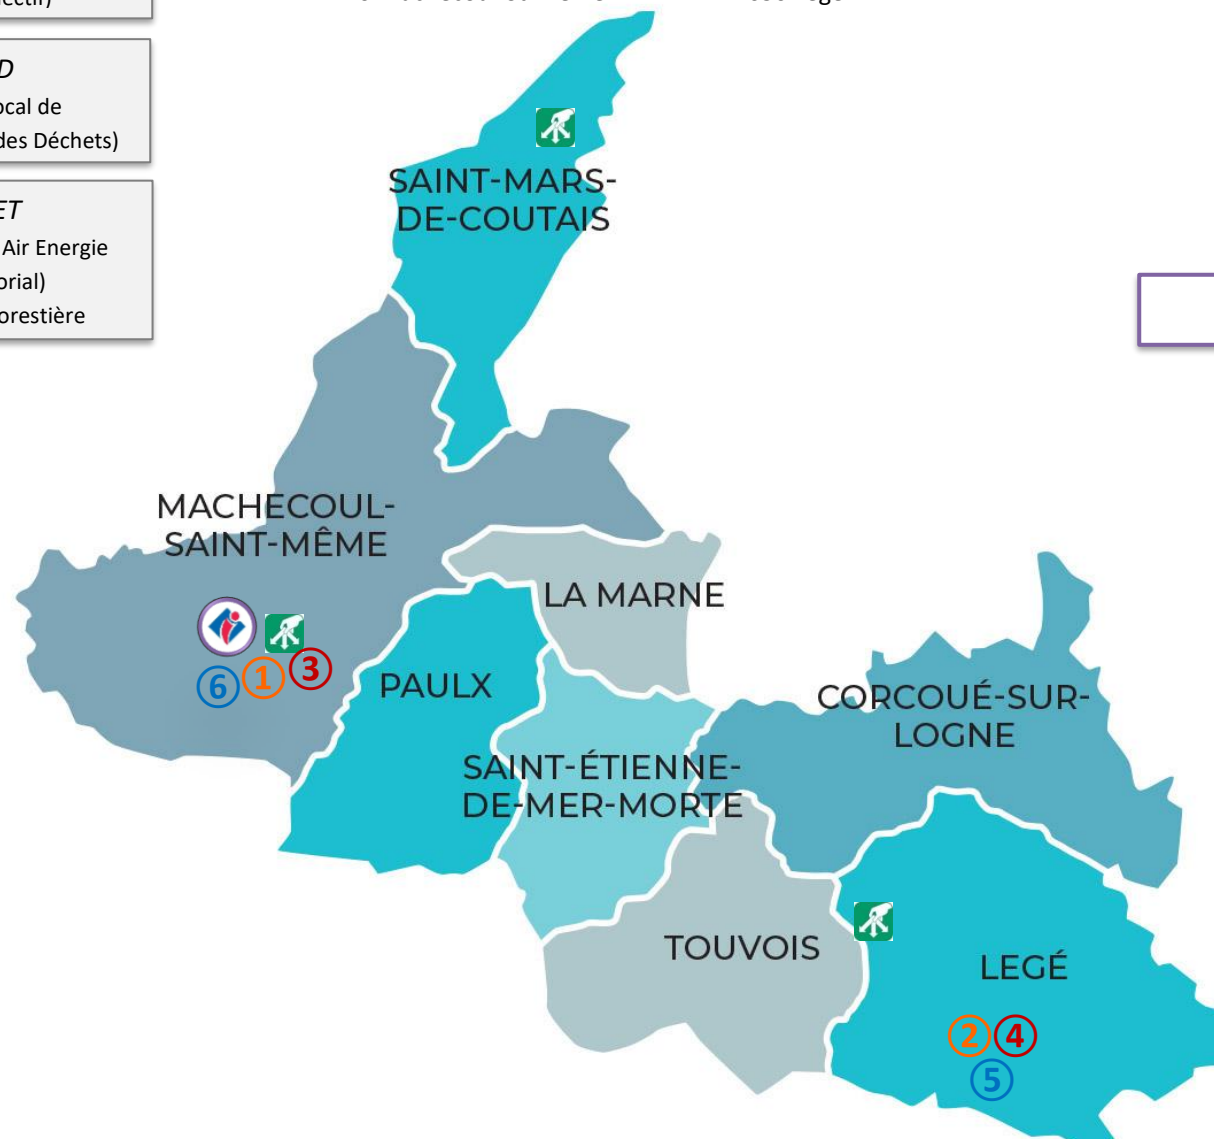

Environnement **Bâtiments** **Voirie/Fauche Propreté publique** **Espaces verts** **Mécanique et logistique**

Déchèteries

Collecte des ordures ménagères et du tri

SPANC
(Service d'Assainissement Non Collectif)

PLPD
(Plan Local de Prévention des Déchets)

PCAET
(Plan Climat Air Energie Territorial) + Charte forestière

③ ZIA de La Seiglerie 1
9 Rue Ampère
44270 Machecoul-St-Même

④ PA Legé Nord
2 Impasse C. Ader
44650 Legé